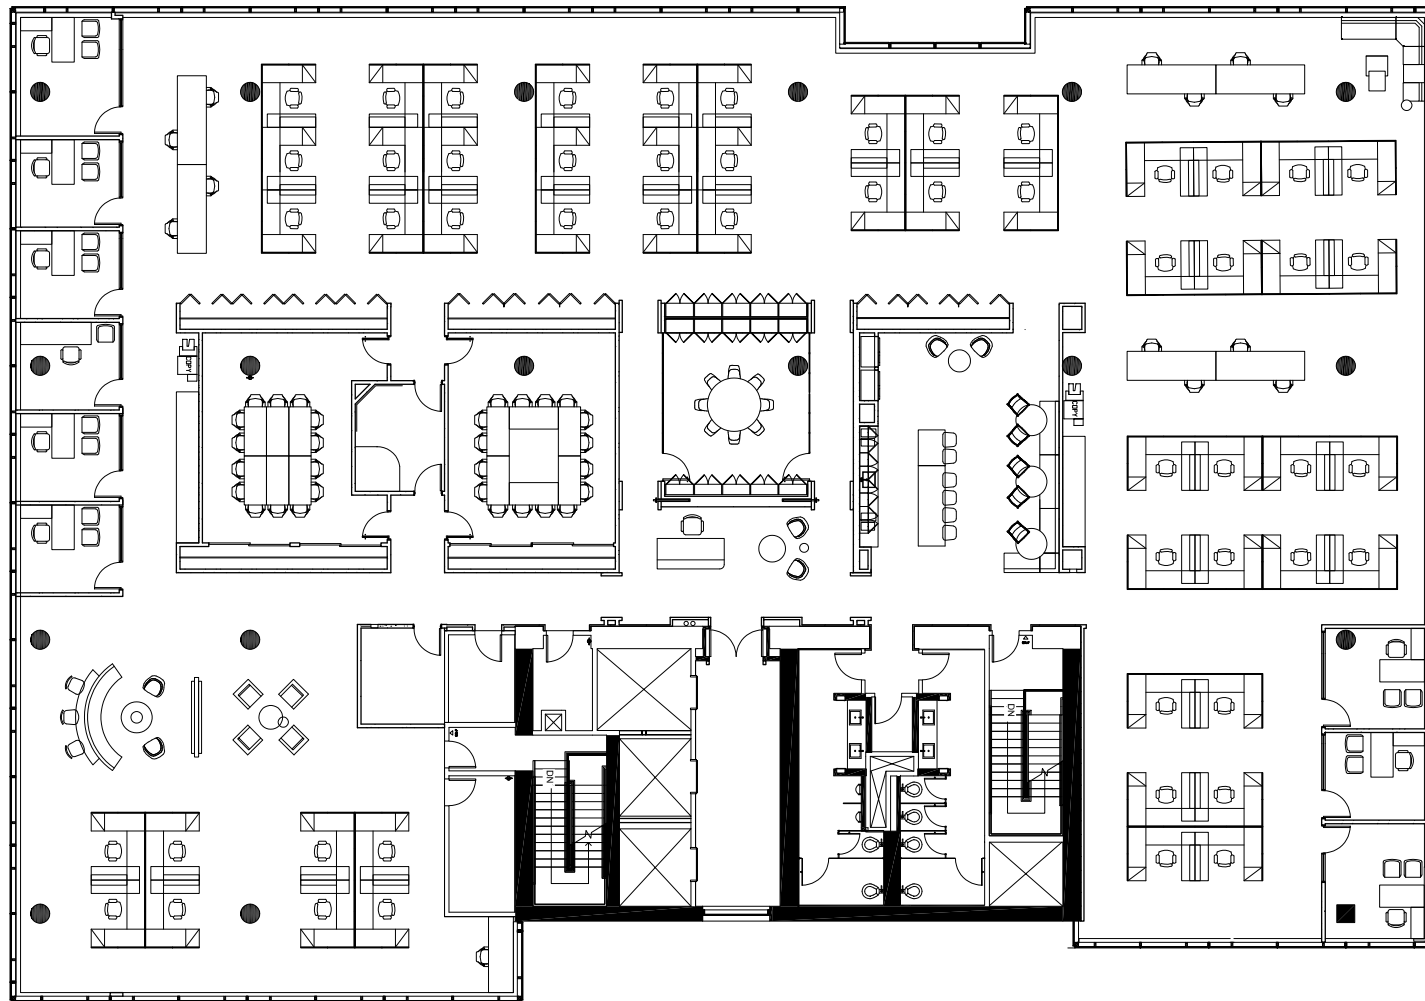

Columbia Square, El Centro

1500 N. El Centro Ave, Los Angeles, CA, 90028
Floor 6

18,169 sq. ft.
Available Now

Christy McRoskey
cmcroskey@kilroyrealty.com